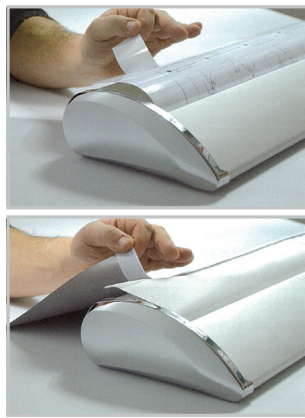

06 Frontier Expert XL

Télescopique
jusqu'à 96"

Frontier Expert XL

- Mât télescopique de 82" à 96"
- Embouts fini chrome
- Sac de transport inclus

Frontier Expert XL

Mât télescopique	de 82" à 96"
Largeur	33.5"

* Ajouter 5" au visuel pour le mécanisme