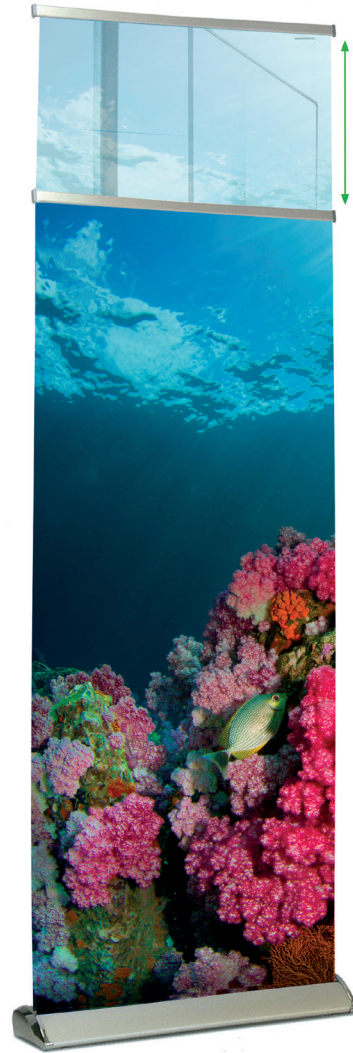

06 Frontier Expert XL

Télescopique
jusqu'à 96"

Frontier Expert XL

- Mât télescopique de 82" à 96"
- Embouts fini chrome
- Sac de transport inclus

Frontier Expert XL

Mât télescopique	de 82" à 96"
Largeur	33.5"

* Ajouter 5" au visuel pour le mécanisme