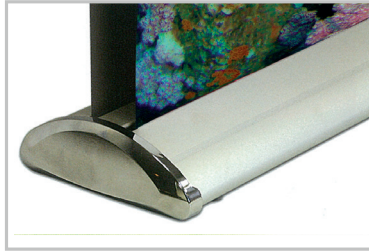

04 Frontier Double

Frontier Double

- Dérouleur recto/verso
- Nécessite deux (2) toiles
- Embouts fini chrome
- Sac de transport inclus

Frontier Double

Dimensions

33.5" x 78.75"

* Ajouter 5" au visuel pour le mécanisme