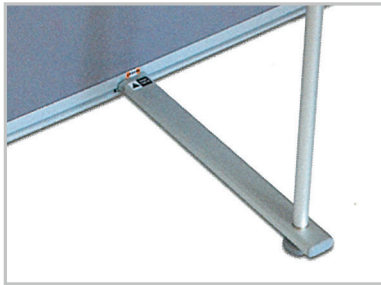

02 Elevate

Elevate

- Construction légère en aluminium
- Assemblage facile
- Haut et bas clippant pour changer le visuel facilement
- Sac de transport inclus

Elevate

Dimensions

31.5" x 78.75"