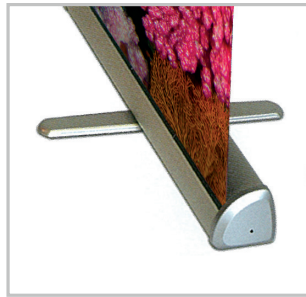

10 Regent

Regent

- Dérouleur milieu de gamme
- Fini argent
- Sac de transport inclus

Regent

Dimensions

33.5" x 78.75"

* Ajouter 3" au visuel pour le mécanisme