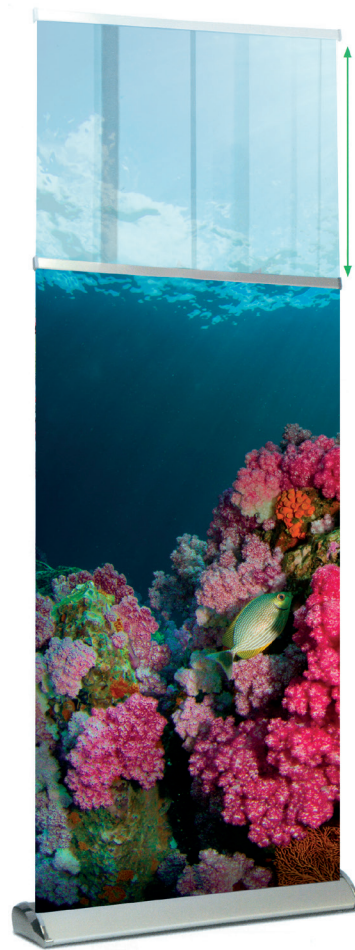

05 Frontier Expert

Télescopique
jusqu'à 86"

Frontier Expert

- Mât télescopique de 62" ou 74" jusqu'à 86"
- Embouts fini chrome
- Sac de transport inclus

Frontier Expert

Largeurs disponibles	24" - 33.5" - 48"
Hauteurs disponibles	62" ou 74" jusqu'à 86"

* Ajouter 5" au visuel pour le mécanisme