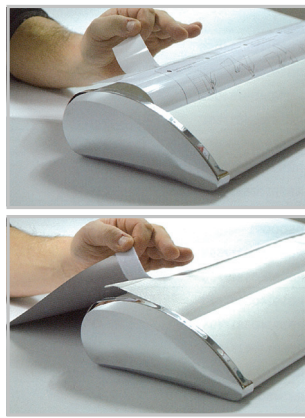

05 Frontier Expert

Télescopique
jusqu'à 86"

Frontier Expert

- Mât télescopique de 62" ou 74" jusqu'à 86"
- Embouts fini chrome
- Sac de transport inclus

Frontier Expert

Largeurs disponibles	24" - 33.5" - 48"
Hauteurs disponibles	62" ou 74" jusqu'à 86"

* Ajouter 5" au visuel pour le mécanisme